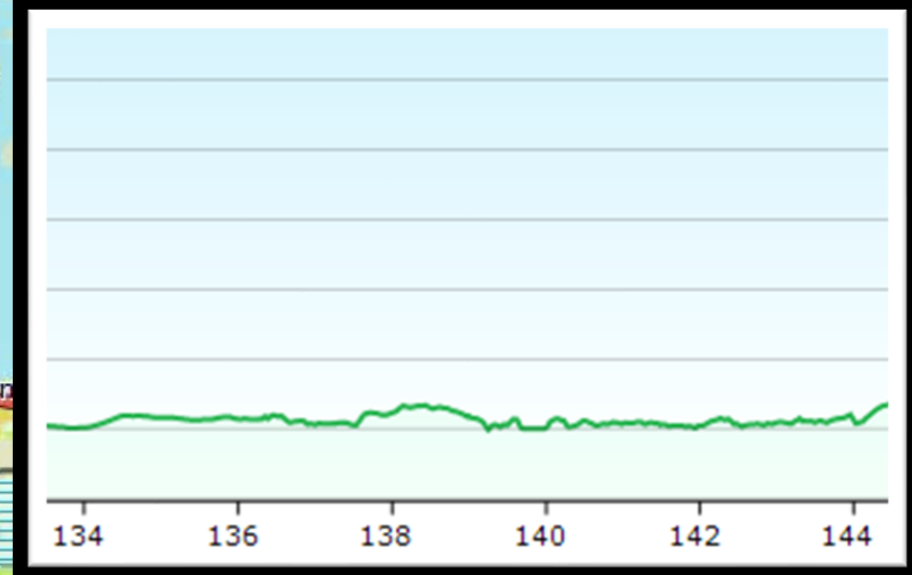

# LEG 8

Torvdalshalsen - Vikjord  
Distance: 15 km  
Elevation: 1150 m

THE ARCTIC TRIPLE

# LEG 9

TP 9 // 141km SP/CP  
Kleppstad

Track leg 9

TP 8 // 129km SP Vikjorden

Vikjord - Kleppstad  
Distance: 12 km  
Elevation: 200 m

Navigation map 100 miles

# LEG 10

TP 9 // 141km SP/CP  
Kleppstad

Track leg 10

155km SP/CP  
Kongsmarka

FINISH  
100Miles/Relay  
Svolvær

Kleppstad - Svolvær  
Distance: 20 km  
Elevation: 1150 m

THE ARCTIC TRIPLE