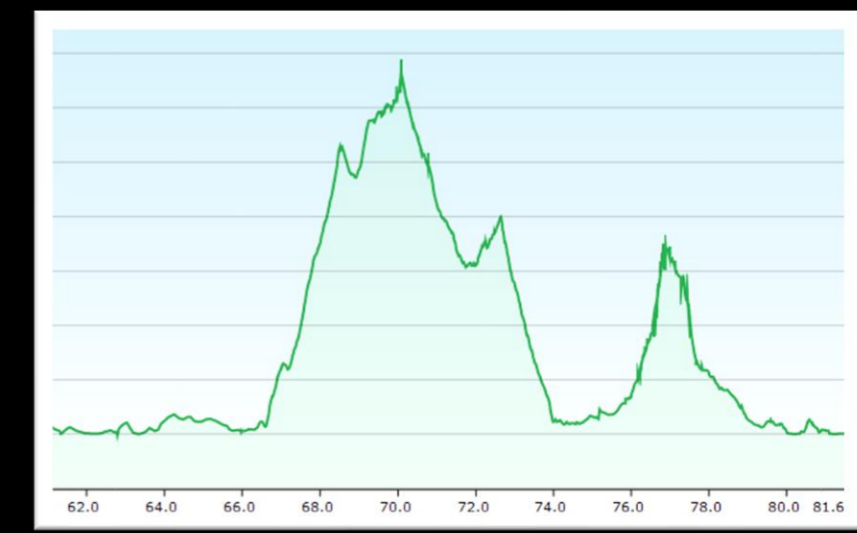

# LEG 9

TP 9 // 141km SP/CP  
Kleppstad

Track leg 9

TP 8 // 129km SP Vikjorden

Vikjord - Kleppstad  
Distance: 12 km  
Elevation: 200 m

Navigation map 100 miles

# LEG 10

TP 9 // 141km SP/CP  
Kleppstad

Track leg 10

155km SP/CP  
Kongsmarka

FINISH  
100Miles/Relay  
Svolvær

Kleppstad - Svolvær  
Distance: 20 km  
Elevation: 1150 m

THE ARCTIC TRIPLE