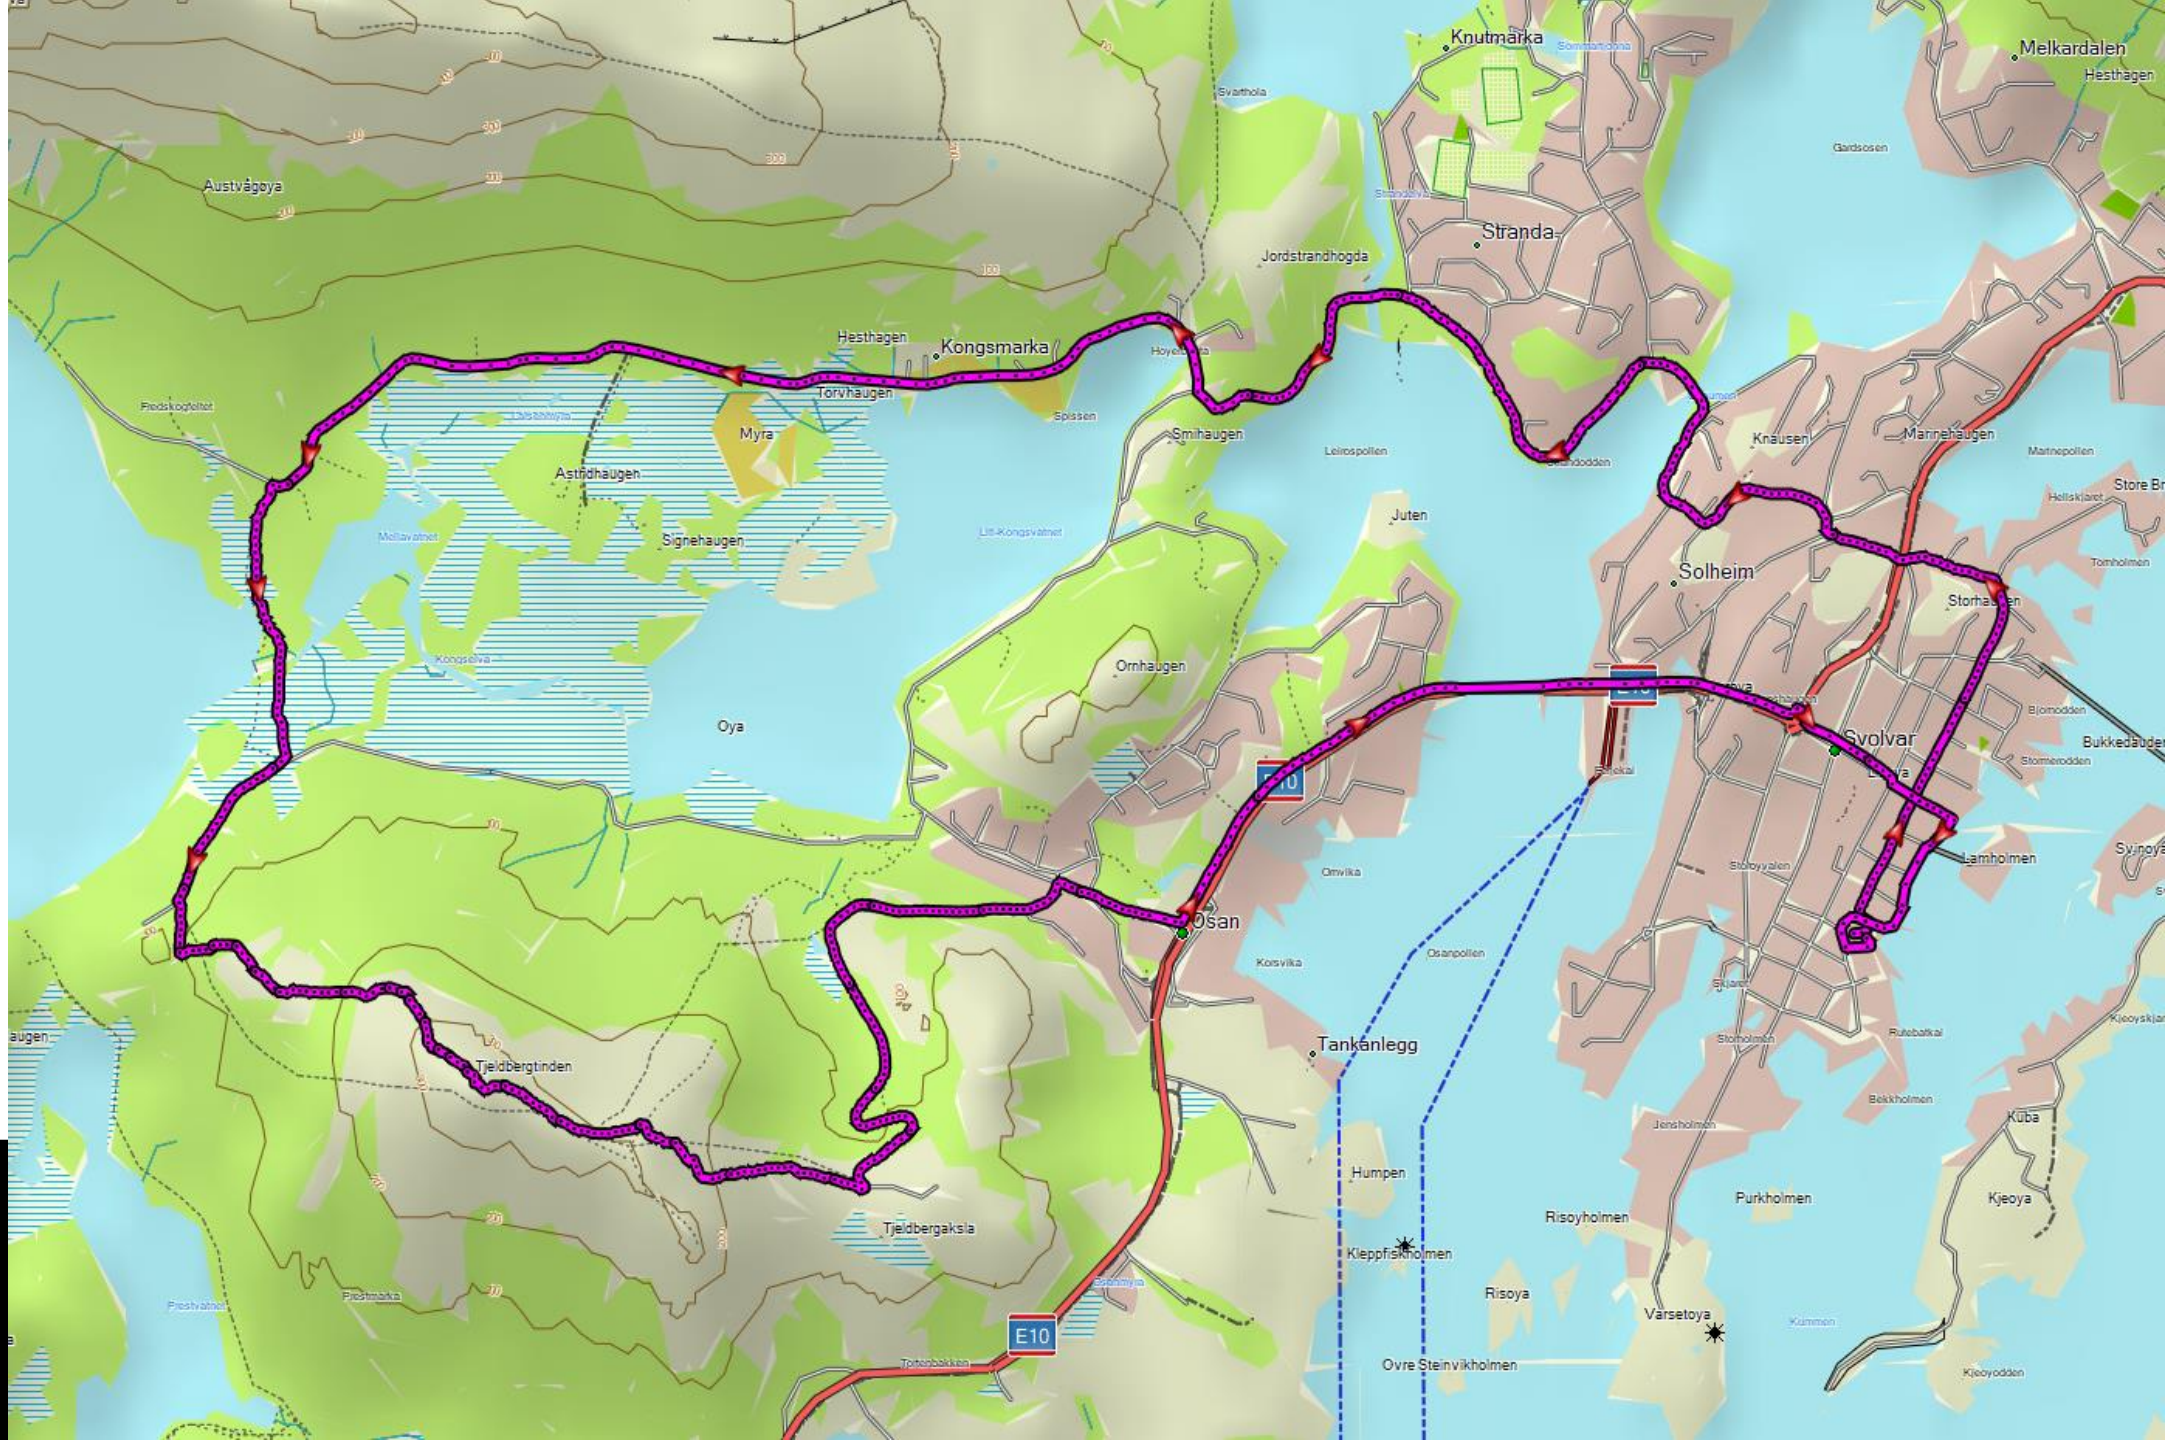

MAP NR 1

Navigation map Lofoten Ultra-Trail 12kKM

THE ARCTIC TRIPLE